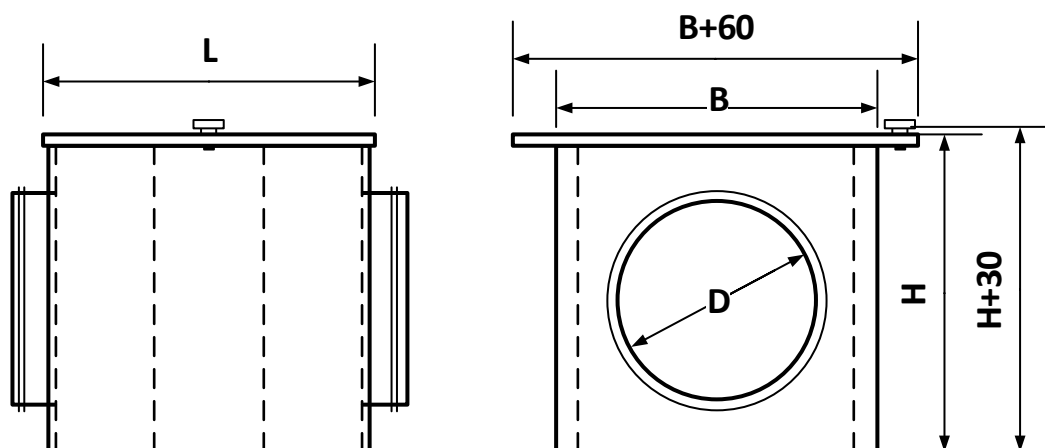

Lindab FIBO

Filterbox voor de filtering van verse lucht. De filterbox kan in een kanaal gemonteerd worden. Via het onderhoudsdeksel van de filterbox kan de filter eenvoudig vervangen worden. Er kunnen meerdere filters na elkaar toegepast worden.

Filterklassen: F7, F9, Actief kool

Bestelcode	Aansluitmaat kanaal	Afmeting (mm) H x B x L	Filterafmetingen (mm)
FIBO 100	100	300 x 300 x 300	287 x 287 x 48
FIBO 125	125	300 x 300 x 300	287 x 287 x 48
FIBO 150	150	300 x 300 x 300	287 x 287 x 48
FIBO 160	160	300 x 300 x 300	287 x 287 x 48
FIBO 200	200	300 x 300 x 300	287 x 287 x 48