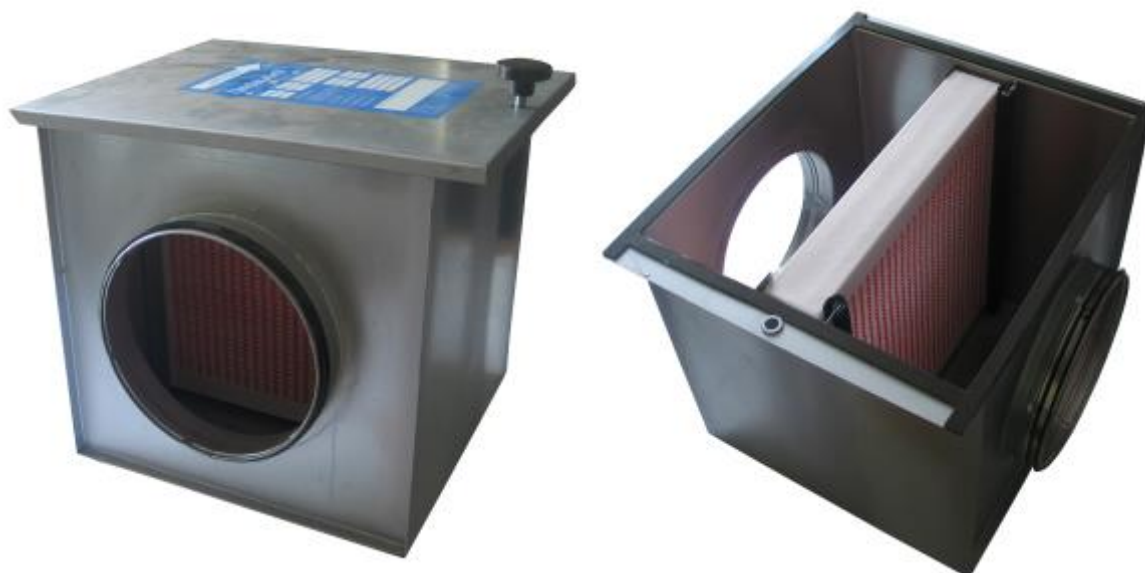

Lindab FIBO

Filterbox voor de filtering van verse lucht. De filterbox kan in een kanaal gemonteerd worden. Via het onderhoudsdeksel van de filterbox kan de filter eenvoudig vervangen worden. Er kunnen meerdere filters na elkaar toegepast worden.

Filterklassen: F7, F9, Actief kool

Bestelcode	Aansluitmaat kanaal	Afmeting (mm) H x B x L	Filterafmetingen (mm)
FIBO 100	100	300 x 300 x 300	287 x 287 x 48
FIBO 125	125	300 x 300 x 300	287 x 287 x 48
FIBO 150	150	300 x 300 x 300	287 x 287 x 48
FIBO 160	160	300 x 300 x 300	287 x 287 x 48
FIBO 200	200	300 x 300 x 300	287 x 287 x 48